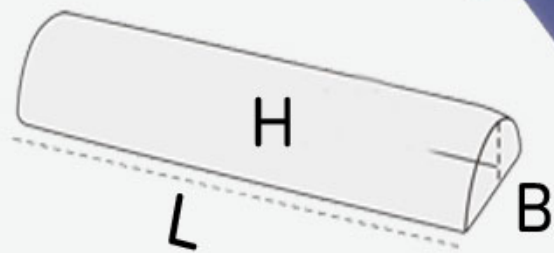

Kissenmasse (L x H x B):

30 x 7,5 x 15 | 40 x 7,5 x 15 | 50 x 7,5 x 15 | 60 x 7,5 x 15

Polsterfarbe:

Beige | Weiss | Schwarz | Anthrazit | Rot | Orange | Grau | Grün | Hellgrün | Grasgrün |
Kirsch | Blau | Himmelblau | Dunkel Blau | Mais